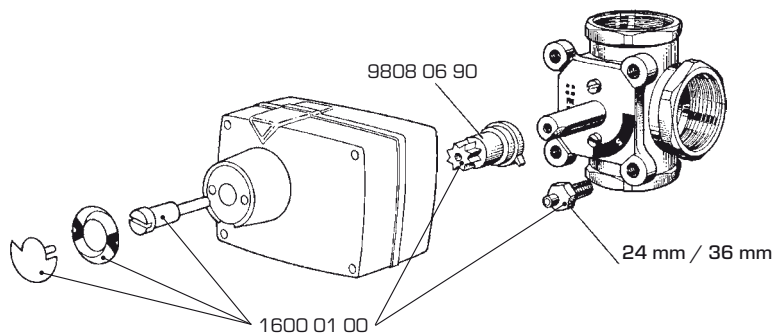

STELLMOTORE ERSATZTEILE

ERSATZTEILE SERIE ARA600

SERIE ARA600

Art. Nr.	Typ	Bezeichnung	Hinweis
1600 04 00	ARA802	ESBE ARA802 Anbausatz ESBE Mischer Serie MG, G, F, BIV, T, TM, H, HG	
1600 05 00	ARA803	ESBE ARA803 Anbausatz ESBE Mischer Serie VRG, VRB, MG, G, F, BIV, T, TM, H, HG	
1620 08 00	ARA804	ESBE ARA804 Kabelluke ARA600	
1705 06 00	ARA902	ESBE ARA902 Stellknopf ARA600	

ERSATZTEILE SERIE 60

SERIE 60

Art. Nr.	Typ	Bezeichnung	Hinweis
1600 01 00	600	Anbausatz ESBE Mischer Serie MG, G, F, BIV, T, TM, H, HG	
9808 06 90		Mitnehmhülse Serie 60	

ERSATZTEILE SERIE 90

SERIE 90

Art. Nr.	Typ	Bezeichnung	Hinweis
1605 33 00	VRG801	Anbausatz ESBE Mischer Serie VRG, VRB	
1605 13 00	900	Anbausatz ESBE Mischer Serie MG, G, F, BIV, T, TM, H, HG	
9818 05 70	MTS900	Mitnehmhülse Serie 90	