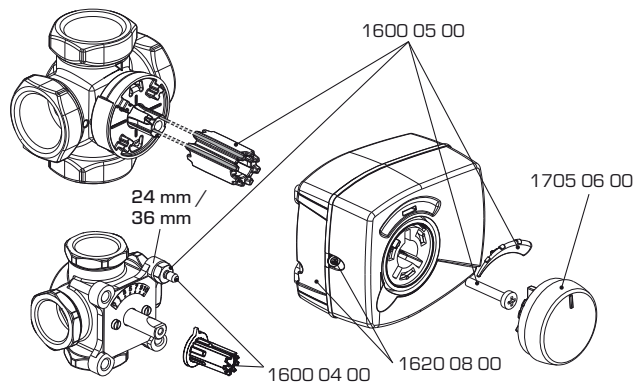

STELLMOTORE ERSATZTEILE

ERSATZTEILE SERIE ARA600

SERIE ARA600

Art. Nr.	Typ	Bezeichnung	Hinweis
1600 04 00	ARA802	ESBE ARA802 Anbausatz ESBE Mischer Serie MG, G, F, BIV, T, TM, H, HG	
1600 05 00	ARA803	ESBE ARA803 Anbausatz ESBE Mischer Serie VRG, VRB, MG, G, F, BIV, T, TM, H, HG	
1620 08 00	ARA804	ESBE ARA804 Kabelluke ARA600	
1705 06 00	ARA902	ESBE ARA902 Stellknopf ARA600	

ERSATZTEILE SERIE 60

SERIE 60

Art. Nr.	Typ	Bezeichnung	Hinweis
1600 01 00	600	Anbausatz ESBE Mischer Serie MG, G, F, BIV, T, TM, H, HG	
9808 06 90		Mitnehmhülse Serie 60	

ERSATZTEILE SERIE 90

SERIE 90

Art. Nr.	Typ	Bezeichnung	Hinweis
1605 33 00	VRG801	Anbausatz ESBE Mischer Serie VRG, VRB	
1605 13 00	900	Anbausatz ESBE Mischer Serie MG, G, F, BIV, T, TM, H, HG	
9818 05 70	MTS900	Mitnehmhülse Serie 90	