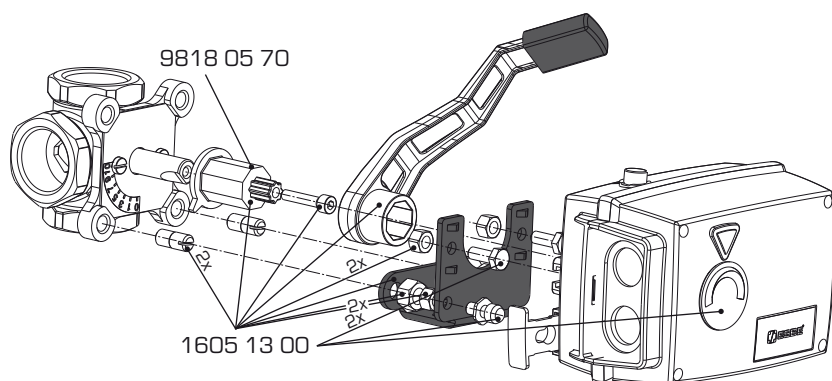

STELLMOTORE ERSATZTEILE

ERSATZTEILE SERIE ARA600

SERIE ARA600

Art. Nr.	Typ	Bezeichnung	Hinweis
1600 04 00	ARA802	ESBE ARA802 Anbausatz ESBE Mischer Serie MG, G, F, BIV, T, TM, H, HG	
1600 05 00	ARA803	ESBE ARA803 Anbausatz ESBE Mischer Serie VRG, VRB, MG, G, F, BIV, T, TM, H, HG	
1620 08 00	ARA804	ESBE ARA804 Kabelluke ARA600	
1705 06 00	ARA902	ESBE ARA902 Stellknopf ARA600	

ERSATZTEILE SERIE 60

SERIE 60

Art. Nr.	Typ	Bezeichnung	Hinweis
1600 01 00	600	Anbausatz ESBE Mischer Serie MG, G, F, BIV, T, TM, H, HG	
9808 06 90		Mitnehmhülse Serie 60	

ERSATZTEILE SERIE 90

SERIE 90

Art. Nr.	Typ	Bezeichnung	Hinweis
1605 33 00	VRG801	Anbausatz ESBE Mischer Serie VRG, VRB	
1605 13 00	900	Anbausatz ESBE Mischer Serie MG, G, F, BIV, T, TM, H, HG	
9818 05 70	MTS900	Mitnehmhülse Serie 90	